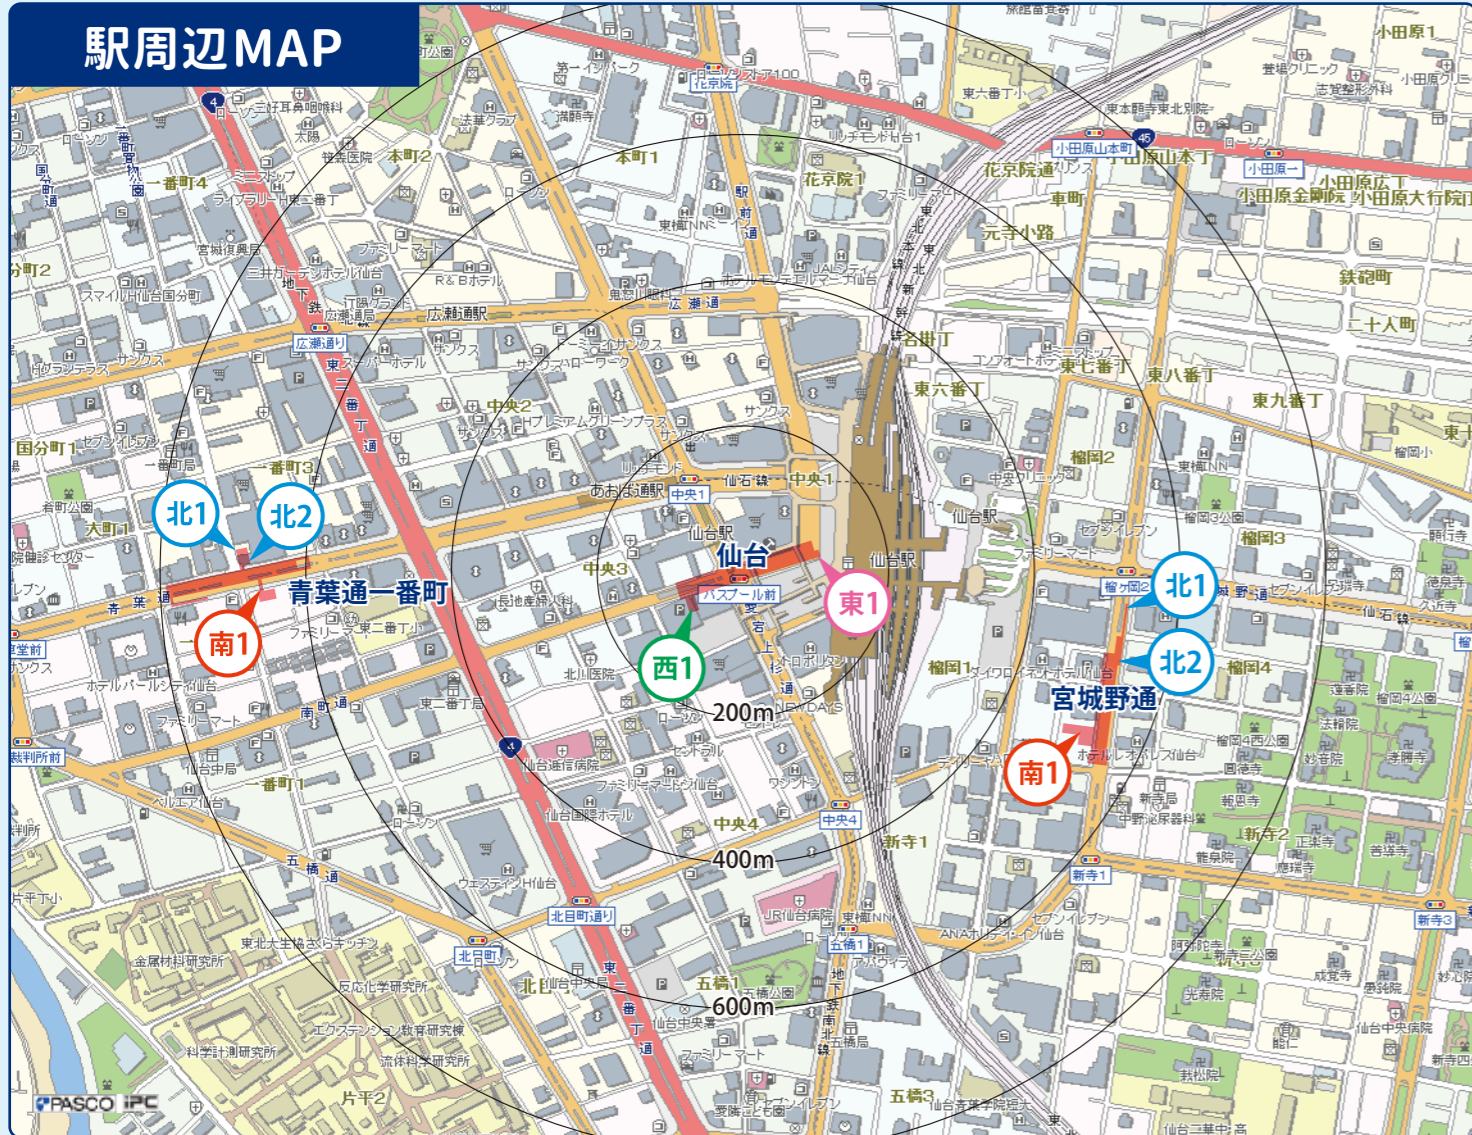

仙台 せんだい

駅周辺MAP

所要時間と運賃

- 地下鉄南北線
 - 地下鉄東西線
 - バスプール設置駅
- 南北線との乗り継ぎ運賃は改札を出ない場合の金額です。
● 東西線と南北線の仙台駅での乗り換え時分として5分を加算しています。

八木山動物公園

12分
300円

青葉山

9分
250円

川内

6分
200円

国際センター

5分
200円

大町西公園

3分
200円

青葉通一番町

2分
200円

仙台

宮城野通

1分
200円

連坊

4分
200円

薬師堂

6分
200円

卸町

9分
250円

六丁の目

10分
250円

荒井

13分
300円

- 泉中央 15分 300円
- 八乙女 13分 300円
- 黒松 11分 250円
- 旭ヶ丘 10分 250円
- 台原 8分 250円
- 北仙台 6分 250円
- 北四番丁 4分 200円
- 勾当台公園 3分 200円
- 広瀬通 1分 200円

定期券の価格

片道運賃	通勤定期1ヶ月	通学定期1ヶ月
200円	8,180円	6,290円
250円	9,810円	7,550円
300円	11,450円	8,810円
330円	12,680円	9,750円
360円	13,900円	10,700円